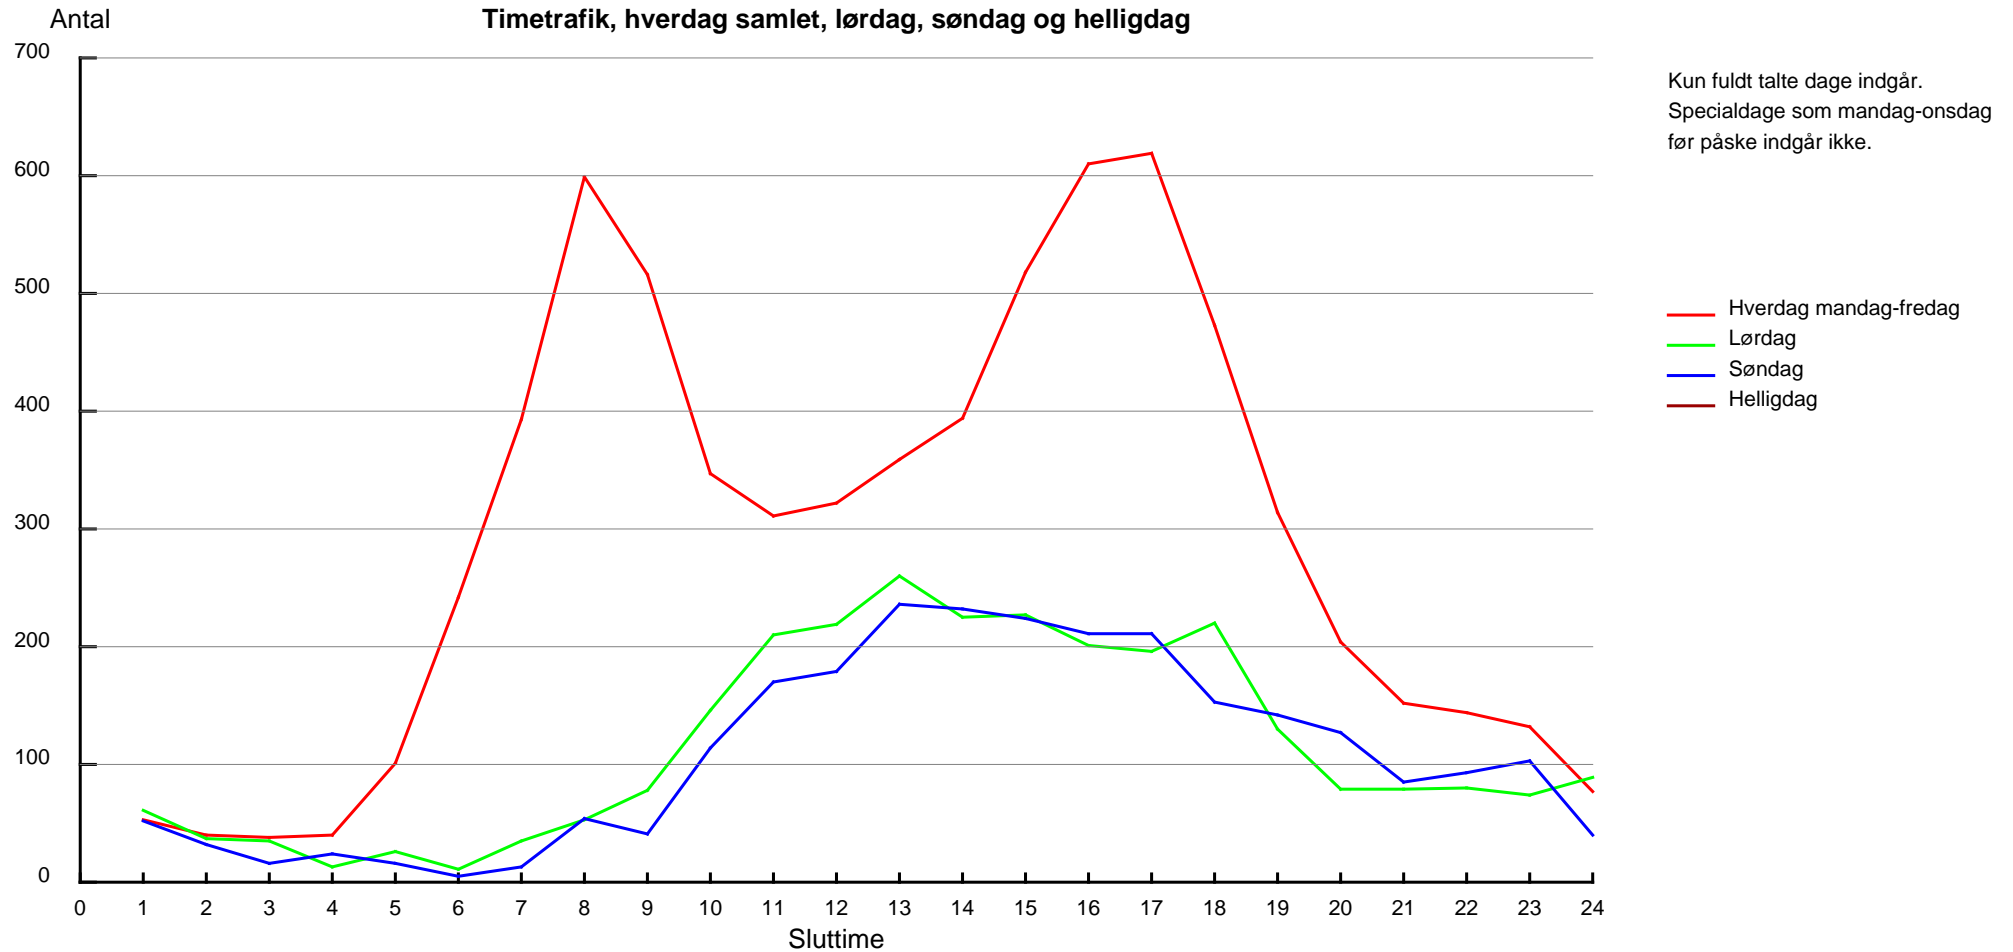

Målested	0150531	mellem Hveen Boulevard & Sønderby Allé
Bestyrer	169	Høje-Taastrup
Vej	9996282-0	Sydvej
Lokalitet	0/500	ca.50 m Øst for Sønderby Allé
Retning, spor	T	Total trafik
Køretøjsart	MOTORKTJ	Motorkøretøjer
Måleperiode	09.01.2012 - 16.01.2012	

Timetrafik, hverdag hver for sig